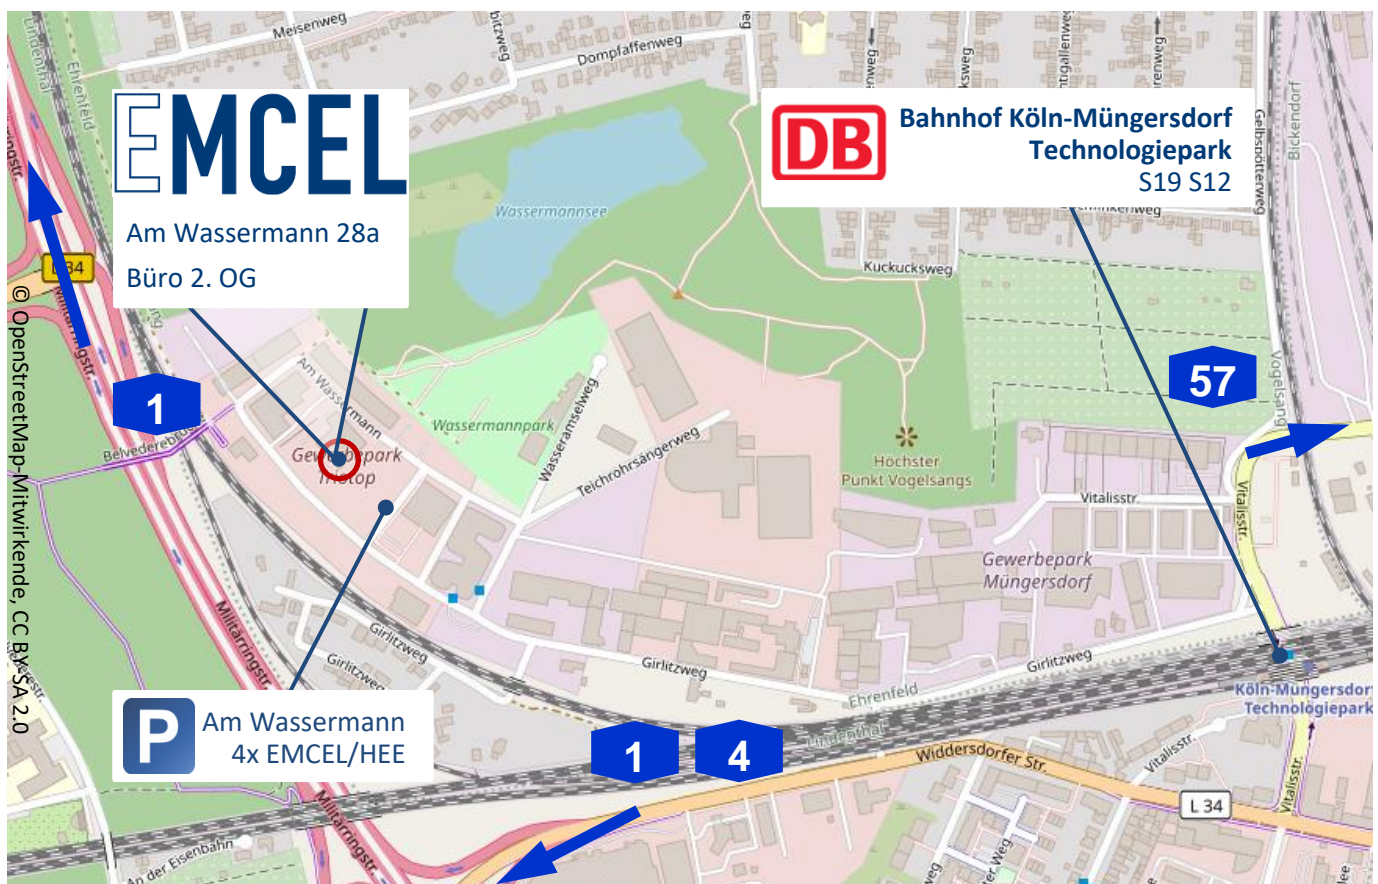

Anfahrtsskizze

EMCEL GmbH

Am Wassermann 28a
50829 Köln

Tel: +49 (0)221 29 26 95 0

Mit der Bahn:

Ab Köln Hbf fahren die S-Bahnlinien S12 und S19 zur Haltestelle Müngersdorf Technologiepark. Von dort aus sind es ca. 15 Minuten Fußweg.

Mit dem Auto:

Auf der Straße „Am Wassermann“ (Koordinaten 50.949810, 6.875765) befinden sich 4 ausgeschilderte Parkplätze. Die Kennzeichnung ist EMCEL/HEE. Falls diese besetzt sind, bitten wir Sie auf den umliegenden freien Flächen zu parken.

Per Flugzeug:

In der Umgebung liegen die Flughäfen Köln/Bonn (ca. 20 km), Düsseldorf (ca. 50 km) sowie Frankfurt (ca. 180 km). Von allen Flughäfen fahren Züge nach Köln Hbf.